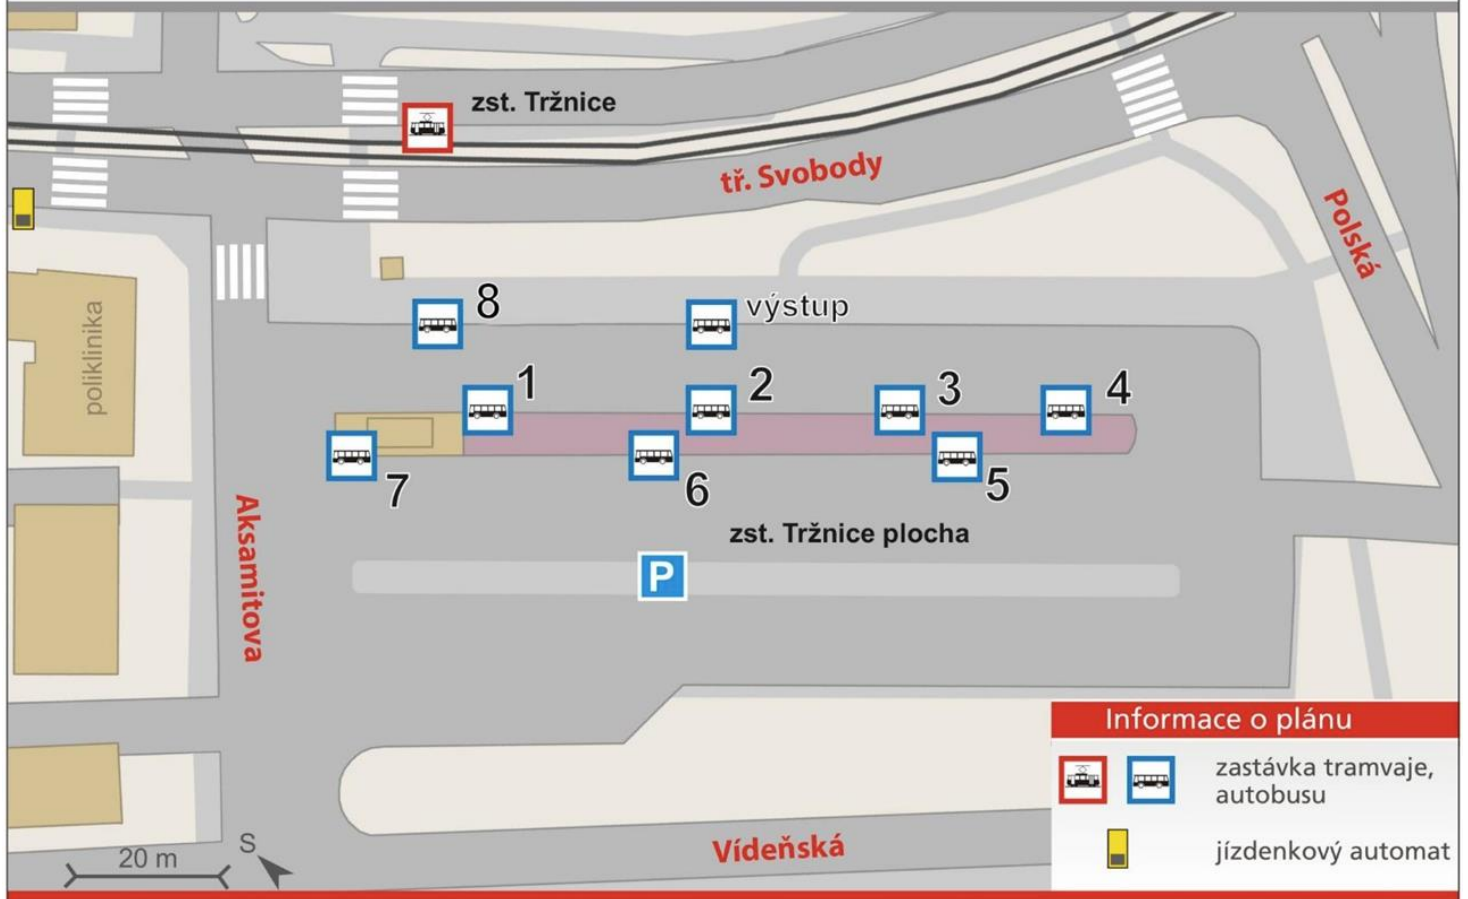

TRŽNICE PLOCHA A OKOLÍ

rozmístění zastávek

Seznam označků zastávky Tržnice plocha platný od 1. 6. 2026

Stanoviště „1“	Stanoviště „6“
Dálkové linky/Komerční doprava	375 Směr: Vilémov – Bílsko – Loučka; Směr: Aut. nádr.
Stanoviště „2“	377 Směr: Náměšť na Hané – Olbramice; Směr: Aut. nádr.
Náhradní autobusová doprava	370; 371; 378; 439; 442; 500 Směr: Aut. nádr.
Stanoviště „3“	Stanoviště „7“
500 Směr: Kojetín – Tovačov	371 Směr: Těšetice – Lutín
Stanoviště „4“	439 Směr: Konice – Pěnčín – Lutín
370 Směr: Lutín – Slatinice	442 Směr: Raková u Konice – Pěnčín
Stanoviště „5“	
400 Směr: Lutín – Prostějov; Směr: Aut. nádr.	Stanoviště „8“
411 Směr: Lutín – Olšany u PV.; Směr: Aut. nádr.	61 OLYMPIA