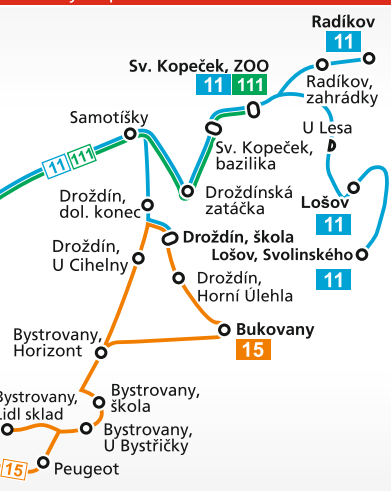

# SCHÉMA SÍTĚ MHD

v zóně 71 IDSOK

## Horka a okolí

## Svatý Kopeček a okolí

směr Nový Dvůr

směr Bystrovany, Droždín, Bukovany

směr Pod Letištěm Topolany

směr Horka, Skrbeň, Chomoutov

směr Svate Kopeček Radikov Lošov