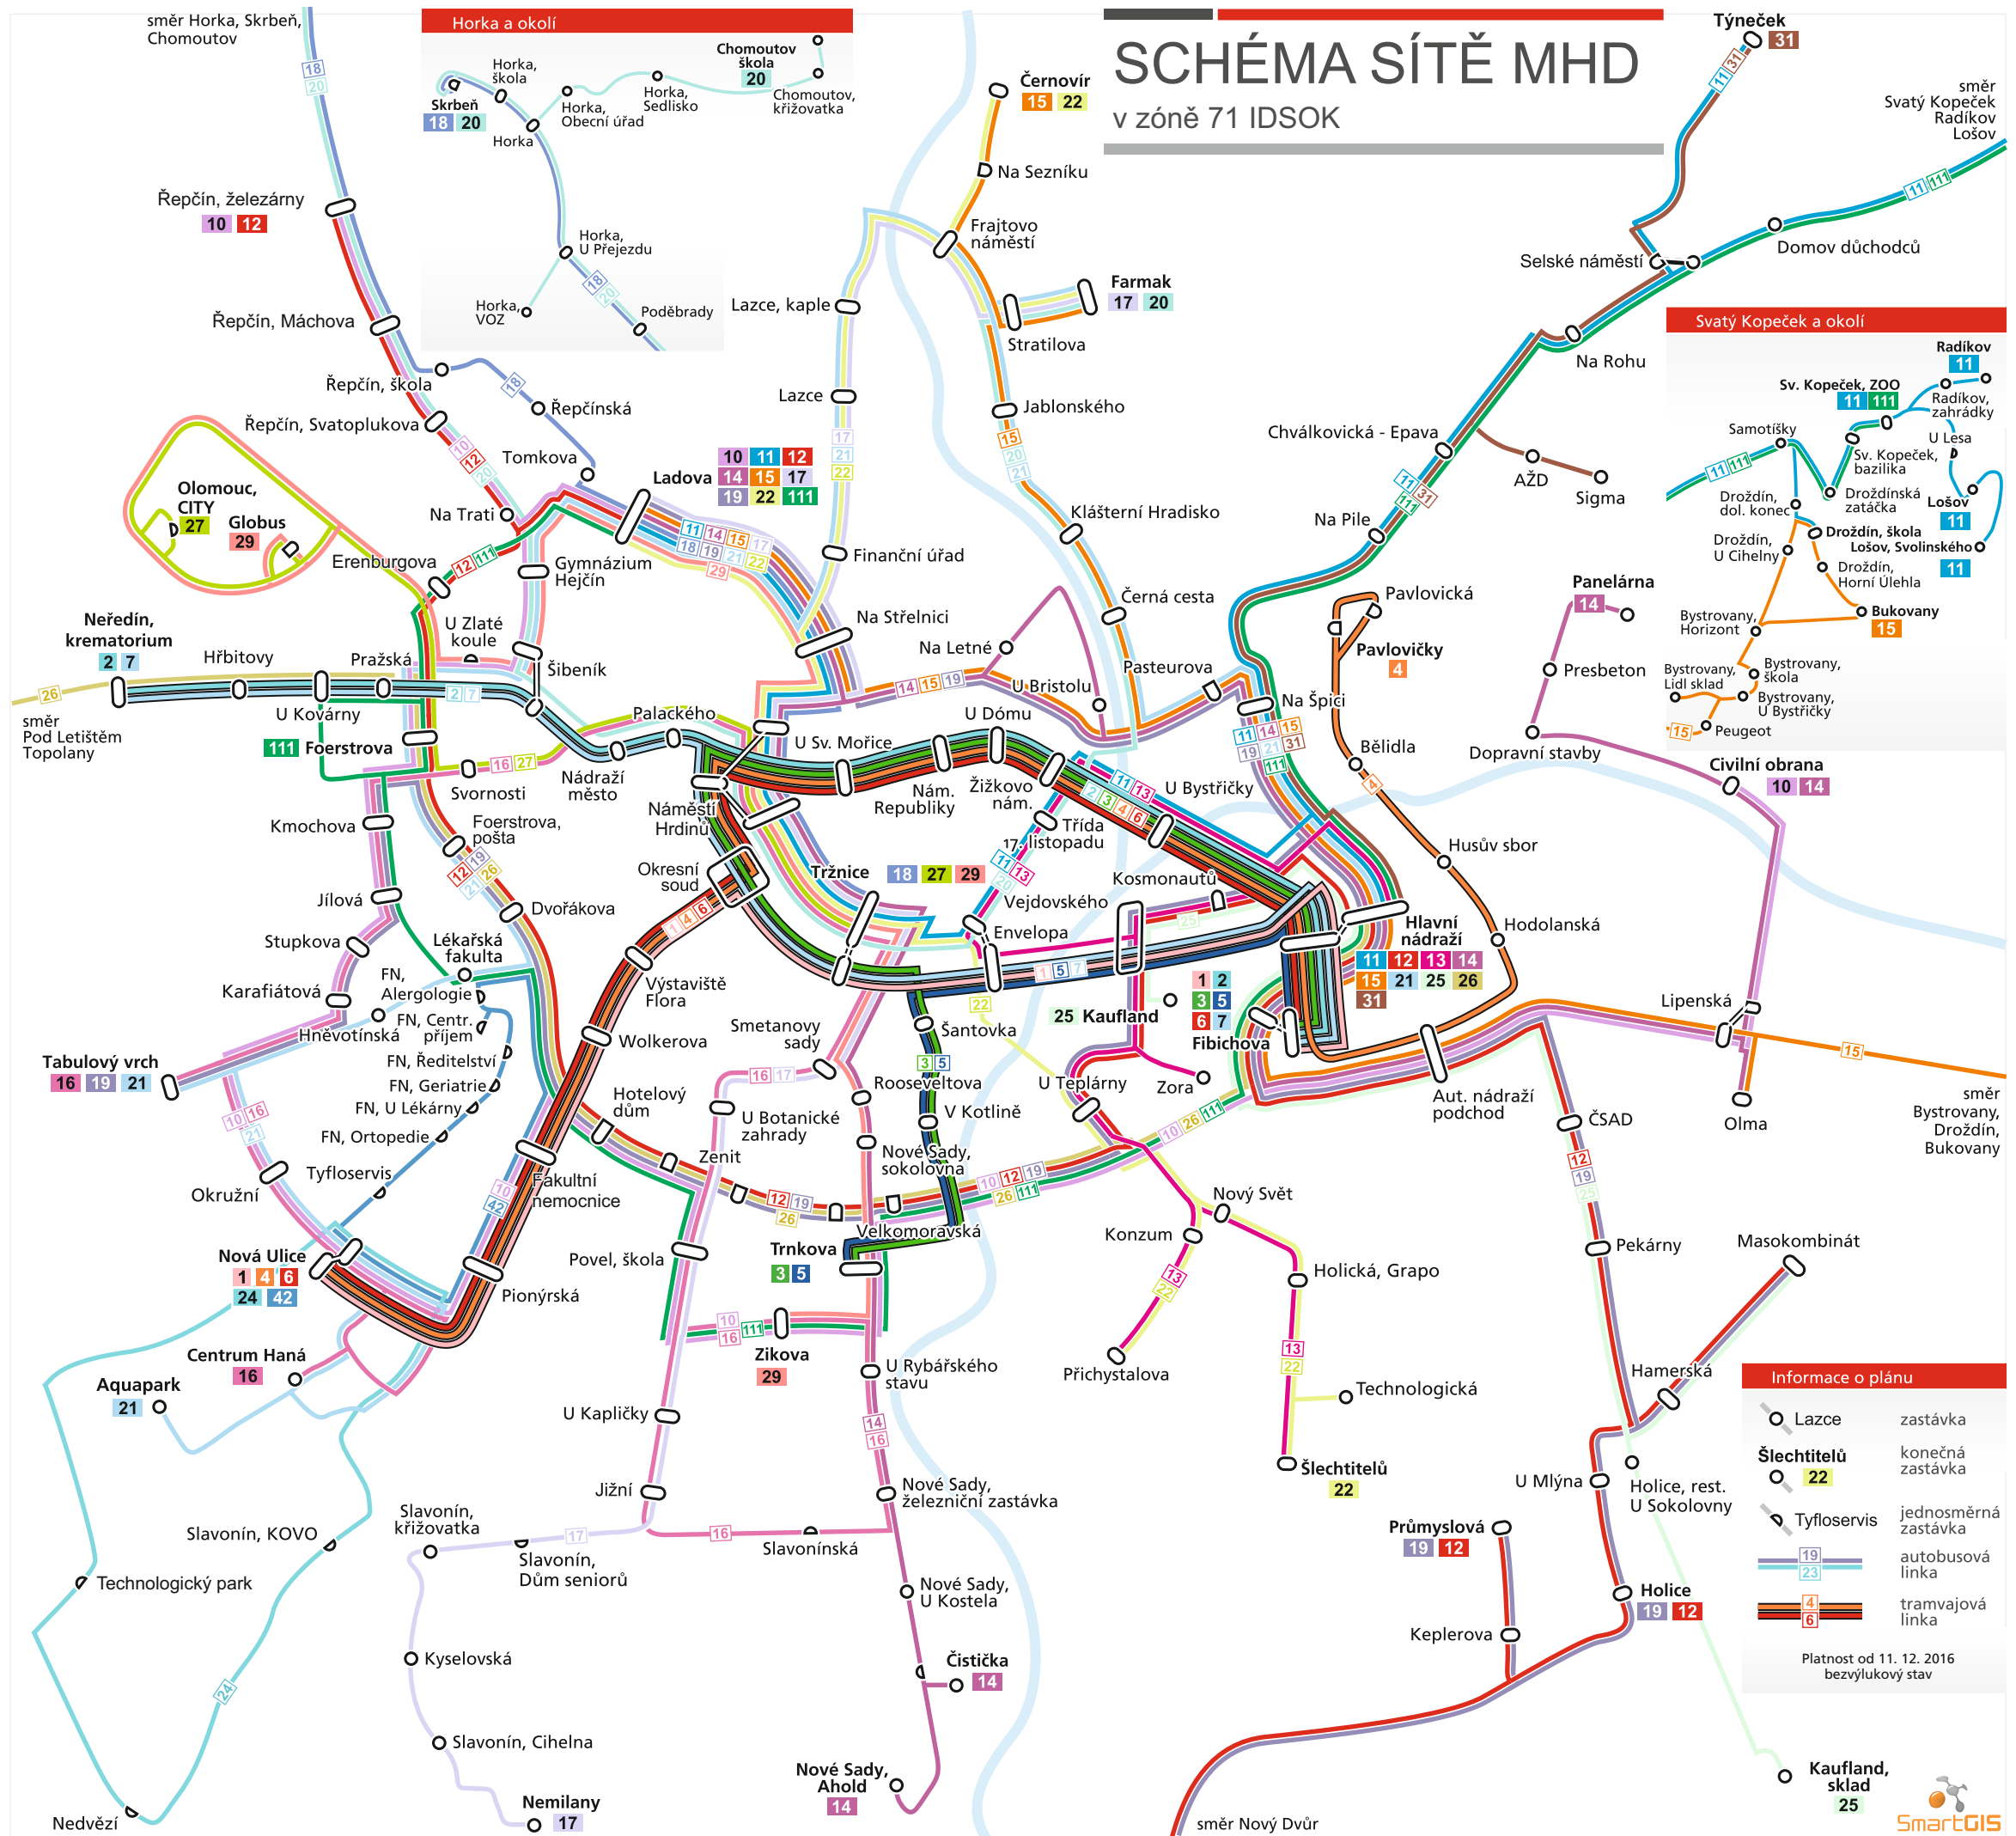

# SCHÉMA SÍTĚ MHD

v zóně 71 IDSOK

## Horka a okolí

## Svatý Kopeček a okolí

směr Nový Dvůr

směr Bystrovany, Droždín, Bukovany

směr Pod Letištěm Topolany

směr Horka, Skrbeň, Chomoutov

směr Svate Kopeček Radikov Lošov