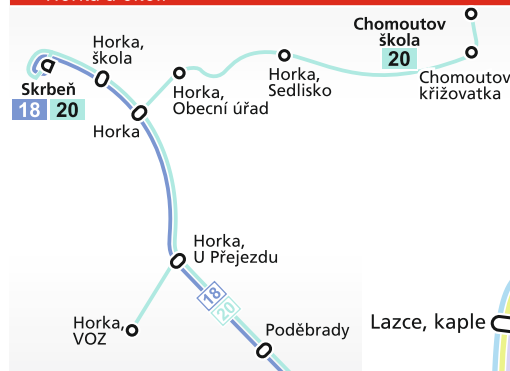

# SCHÉMA SÍTĚ MHD

v zóně 71 IDSOK

## Horka a okolí

## Svatý Kopeček a okolí

směr Nový Dvůr

směr Bystrovany, Droždín, Bukovany

směr Pod Letištěm Topolany

směr Horka, Skrbeň, Chomoutov

směr Svate Kopeček Radikov Lošov