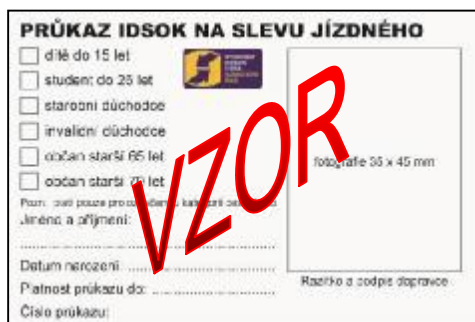

Průkaz IDSOK

Po předložení průkazu IDSOK vystaveného dalšími dopravci v Integrovaném dopravním systému Olomouckého kraje na prodejních místech DPMO, a.s. a zavedení čísla průkazu IDSOK do systému předprodeje je umožněn prodej časového kupónu ve vyznačené kategorii. Výměnu průkazu IDSOK během platnosti časového kupónu je nutné oznámit na prodejních DPMO, a.s.