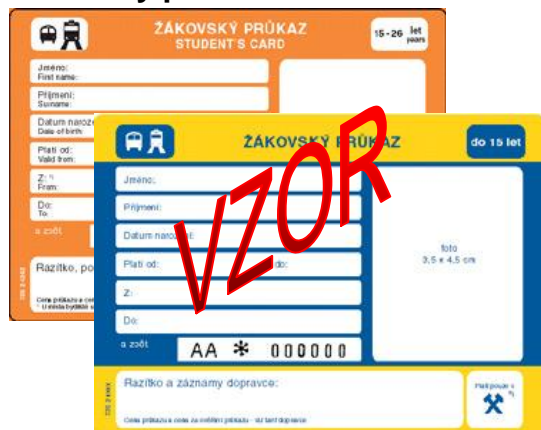

Žákovský průkaz

Po předložení a ověření platnosti žákovského průkazu na prodejních místech DPMO, a.s. a zavedení čísla žákovského průkazu do systému předprodeje je umožněn prodej zlevněného časového kupónu pro tarifní zónu 71-Olomouc k žákovskému průkazu bez nutnosti dokládat nárok na slevu školou potvrzenou žádankou. Výměnu žákovského průkazu během platnosti časového kupónu je nutné oznámit na prodejních DPMO, a.s.