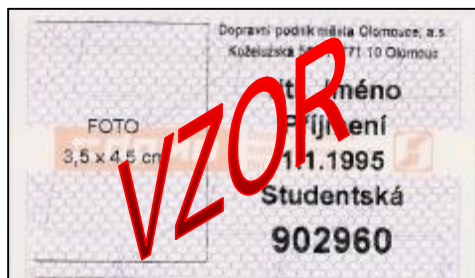

Akceptované průkazy k výdeji časových kupónů na předprodeji DPMO, a.s.

S platností od 1. 7. 2015 je umožněn výdej časových kupónů s týdenní, měsíční, čtvrtletní, 10-měsíční nebo roční platností k níže uvedeným průkazům.

Průkaz DPMO

Průkaz opatřený fotografií v ceně 2 Kč vystavuje DPMO, a.s. na prodejních místech pro všechny tarifní skupiny cestujících. K vystavenému průkazu je umožněn prodej nepřenositelných časových jízdenek s týdenní až roční platností podle tarifu.