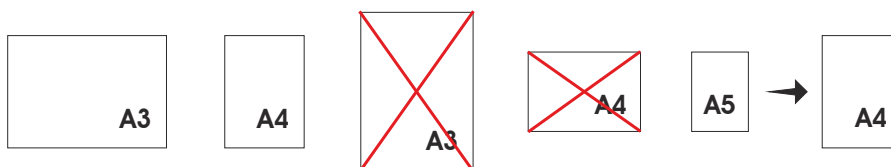

Tramvaje	50 (o letních prázdninách pouze 30)
Autobusy	50
Kloubové autobusy	22

- Povolené formáty:**

- Výlep probíhá 1 x týdně v neděli, pronájem pondělí až neděle
- Rezervace pouze na základě platby, dodání letáků vždy nejpozději v pátek před výlepem **do 10:00**