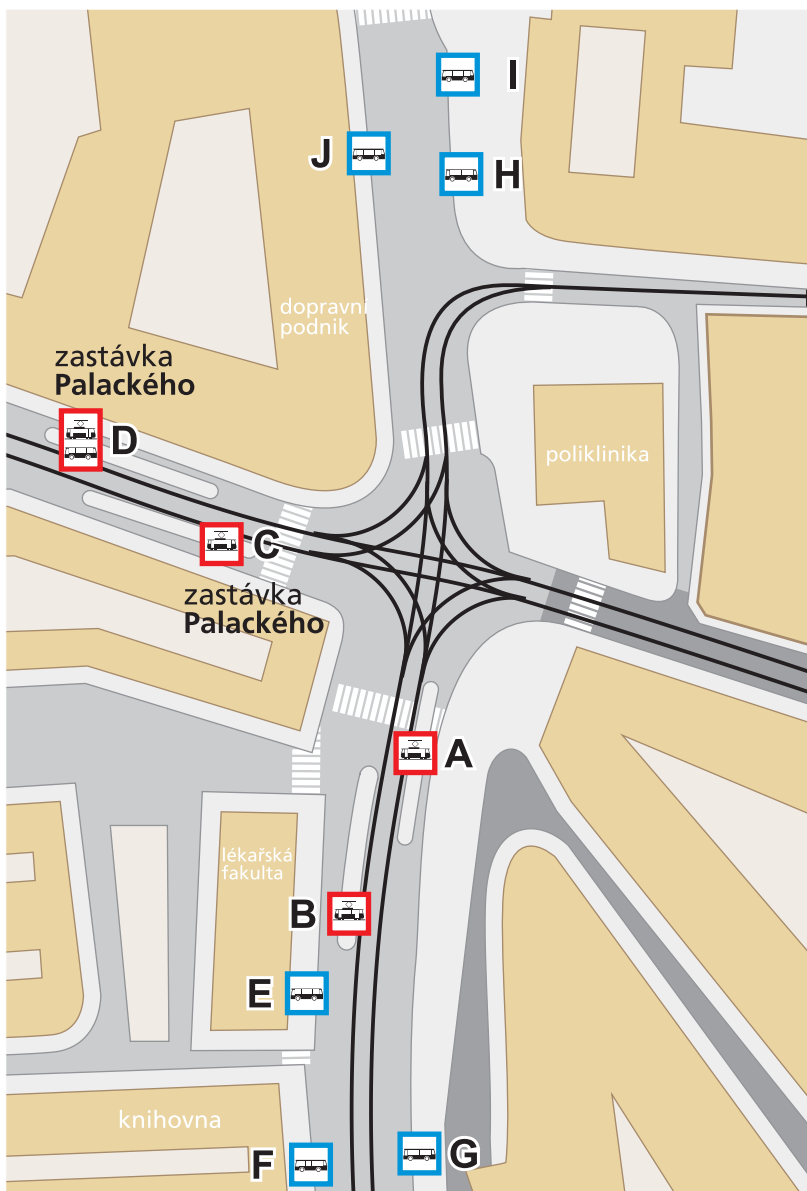

NÁMĚSTÍ HRDINŮ -

Rozmístění zastávek na Náměstí Hrdinů

Přehled zastávek a linek

zast.	linka	(směr), konečná
A	4	(Náměstí Republiky), Pavlovičky
	6	(Náměstí Republiky), Fibichova
	5,7	Neředín
B	4,6	Nová Ulice
	5	(Tržnice), Pavlovičky
	7	(Tržnice), Fibichova
C	2	(Náměstí Republiky), Fibichova
	5	(Tržnice), Pavlovičky
	7	(Tržnice), Fibichova
D	2,5,7	Neředín
	52	Hlavní nádraží
E	11	(Hlavní nádraží), Svatý Kopeček
	14	Čistička, Ahold
	20	Farmak
	22	Šlechtitelů
	41	(Tržnice), Náměstí Hrdinů
	51	Hlavní nádraží
F	16	Nové Sady
	17	Nemilany
	18	Tržnice
	27	Tržnice, Nové Sady
	29	Tržnice
	728	Luťín
	764	Autobusové nádraží
775	Autobusové nádraží	
G	16	Tabulový vrch, Centrum Haná
	20	Chomoutov
	27	Globus
	775	Litovel, Šumperk
H	18	Skrbeň
	29	Globus
	728	Příkazy
	764	Uničov
I	11	Ladova
	14	(Hlavní nádraží), Panelárna
	17	Farmak
	22	Černovír