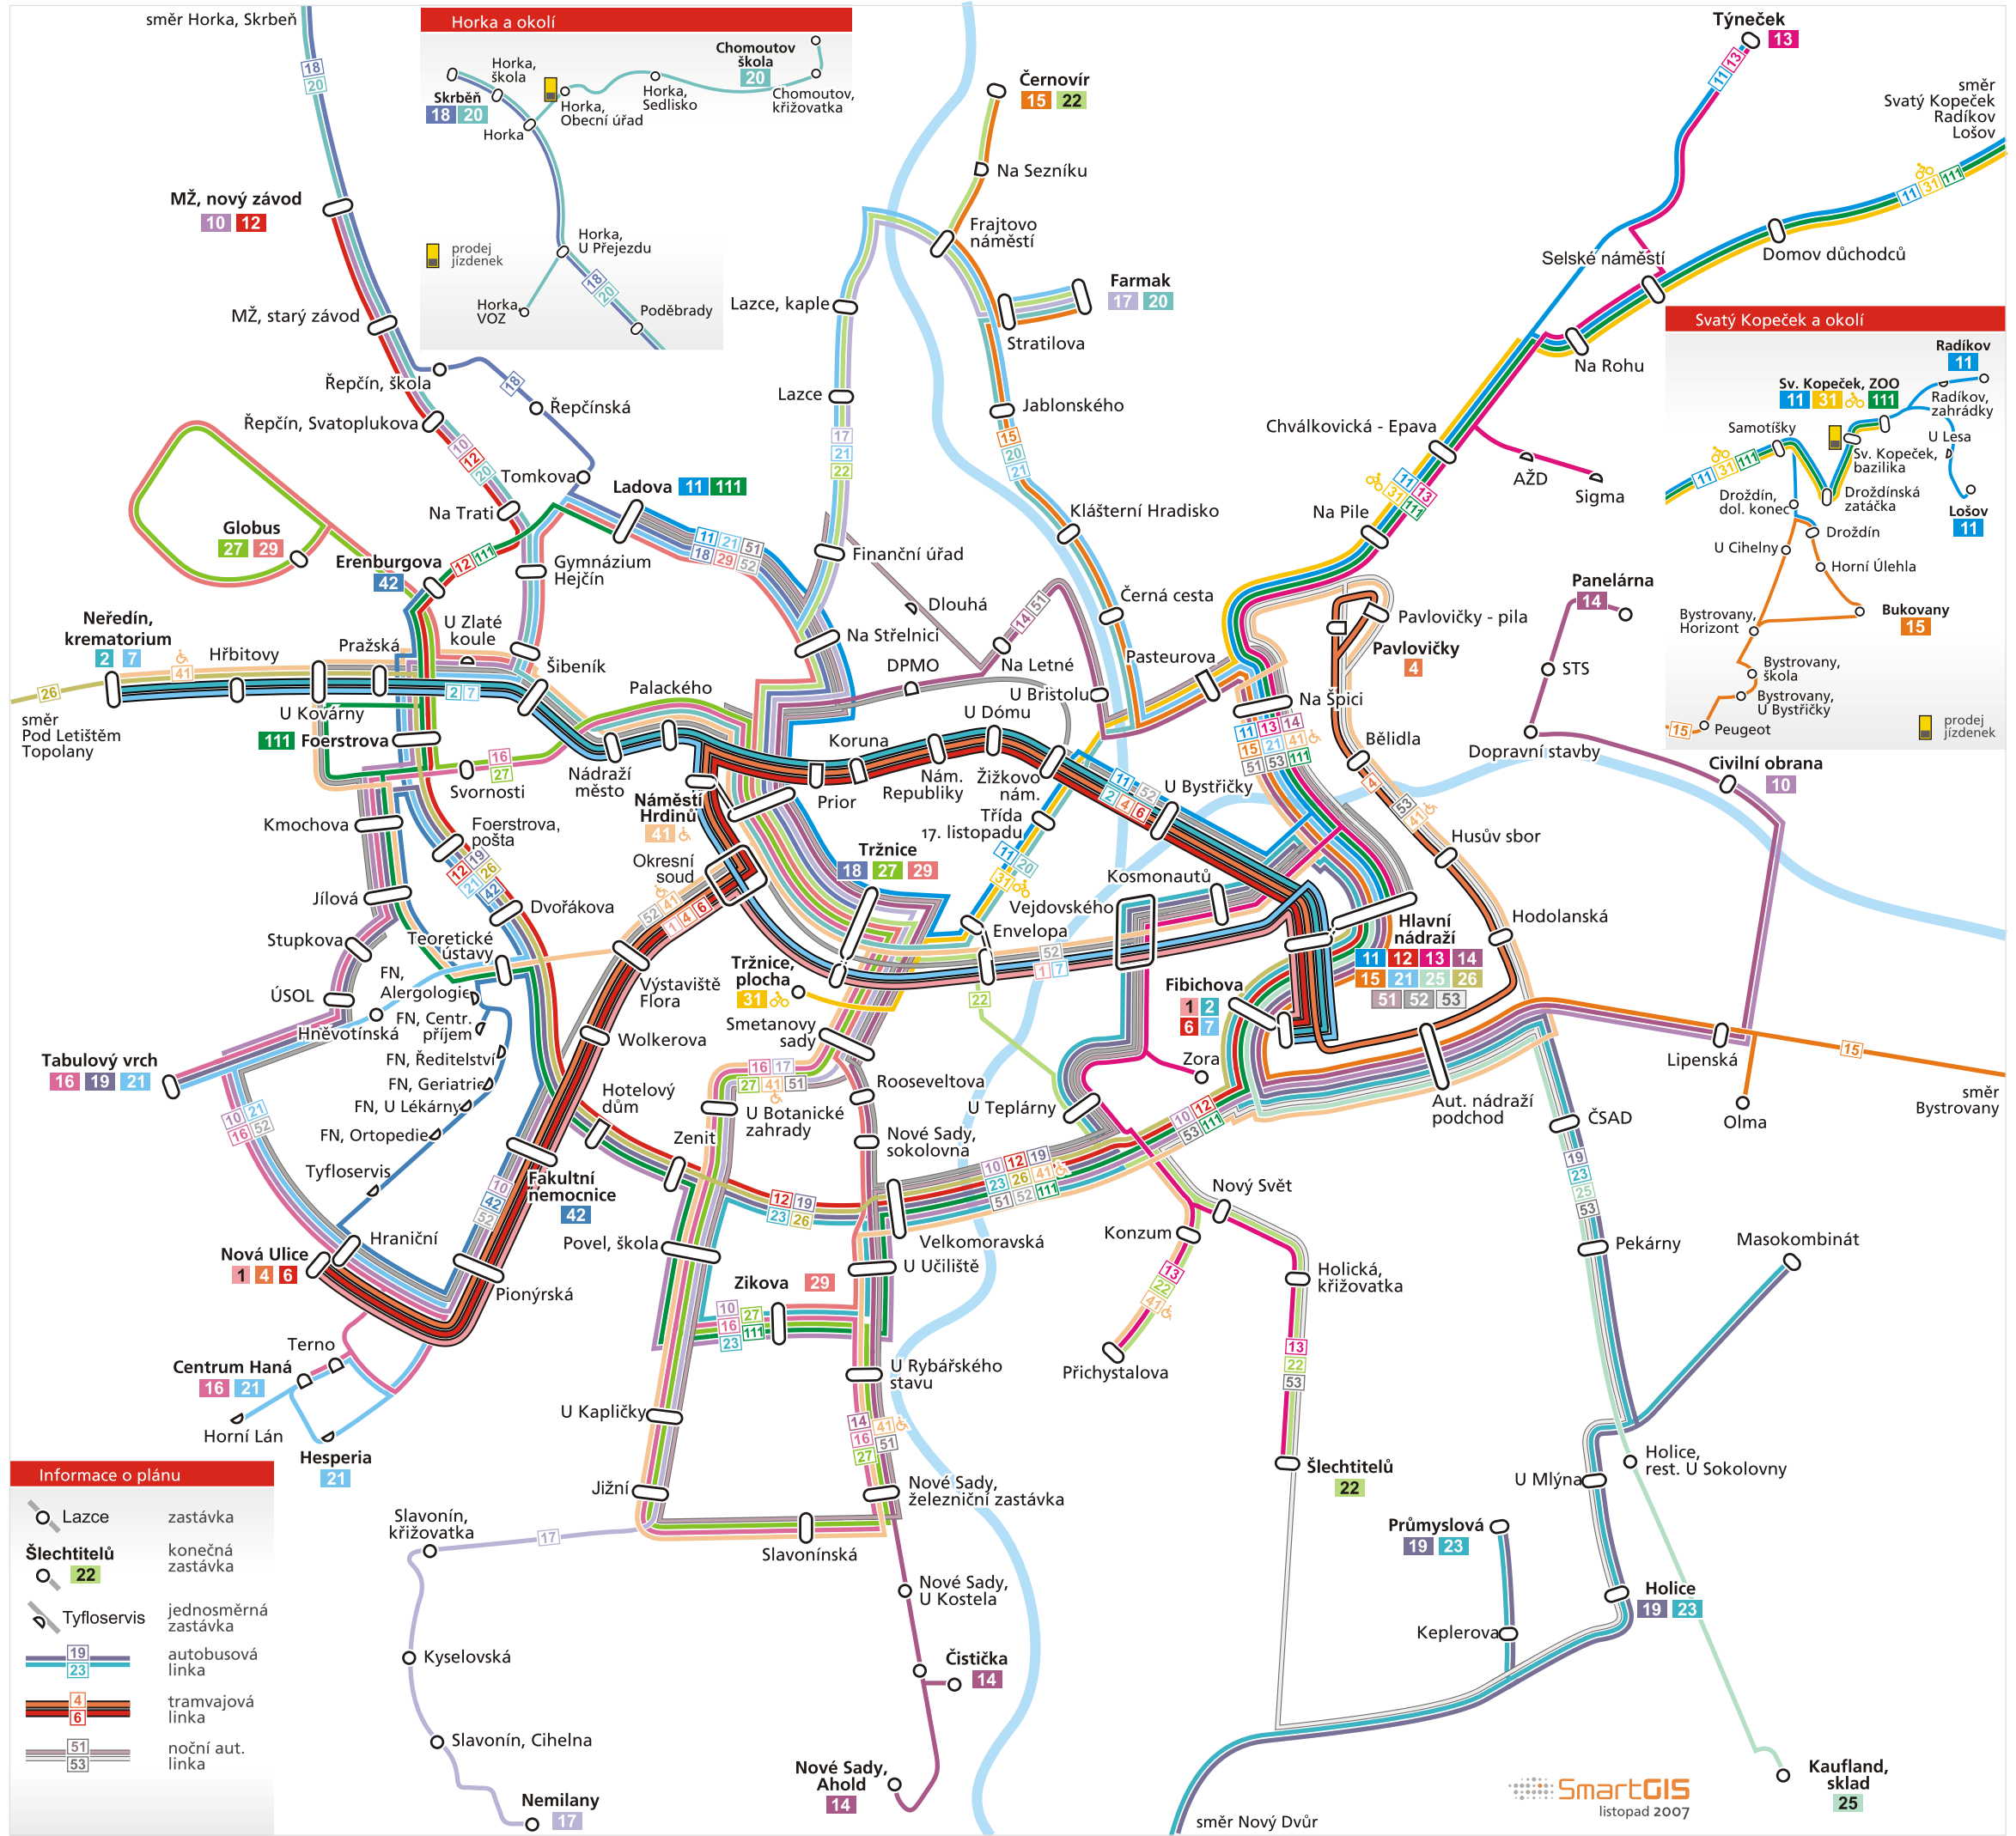

CENTRUM OLOMOUCE A OKOLÍ

SCHÉMA SÍTĚ MHD

v zóně 71 Integrovaného dopravního systému Olomouckého kraje

- #### Informace o plánu
- Lazce zastávka
 - Šlechtitelů konečná zastávka
 - Tyfloservis jednosměrná zastávka
 - 19, 23 autobusová linka
 - 4, 6 tramvajová linka
 - 51, 53 noční aut. linka