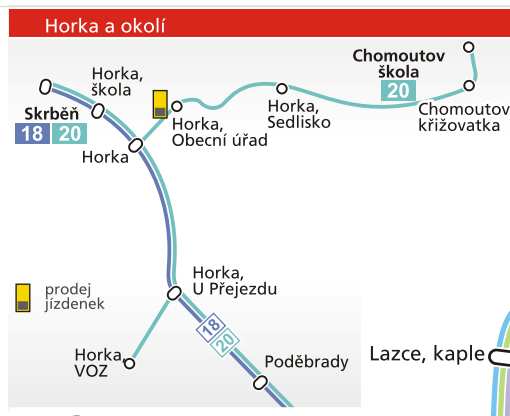

CENTRUM OLOMOUCE A OKOLÍ

SCHÉMA SÍTĚ MHD

v zóně 71 Integrovaného dopravního systému Olomouckého kraje

- #### Informace o plánu
- Lazce zastávka
 - Šlechtitelů konečná zastávka
 - Tyfloservis jednosměrná zastávka
 - 19, 23 autobusová linka
 - 4, 6 tramvajová linka
 - 51, 53 noční aut. linka