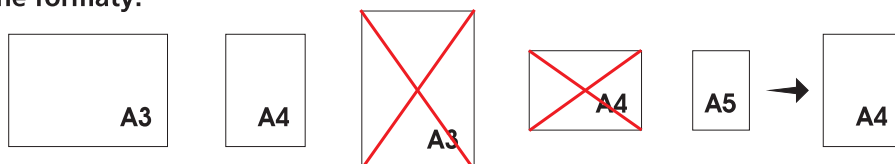

Počet týdnů	1 týden	2 týdny	3 týdny	4 týdny	Další měsíc
1 leták A4	22	36	50	60	54
1 leták A3	40	61	79	90	85

- **Počty vozů:**

Tramvaje	52
Autobusy	50
Kloubové autobusy	22

- **Povolené formáty:**

- Výlep probíhá 1 x týdně v neděli, pronájem pondělí až neděle
- Rezervace pouze na základě platby, dodání letáků vždy nejpozději v pátek před výlepem do 10:00